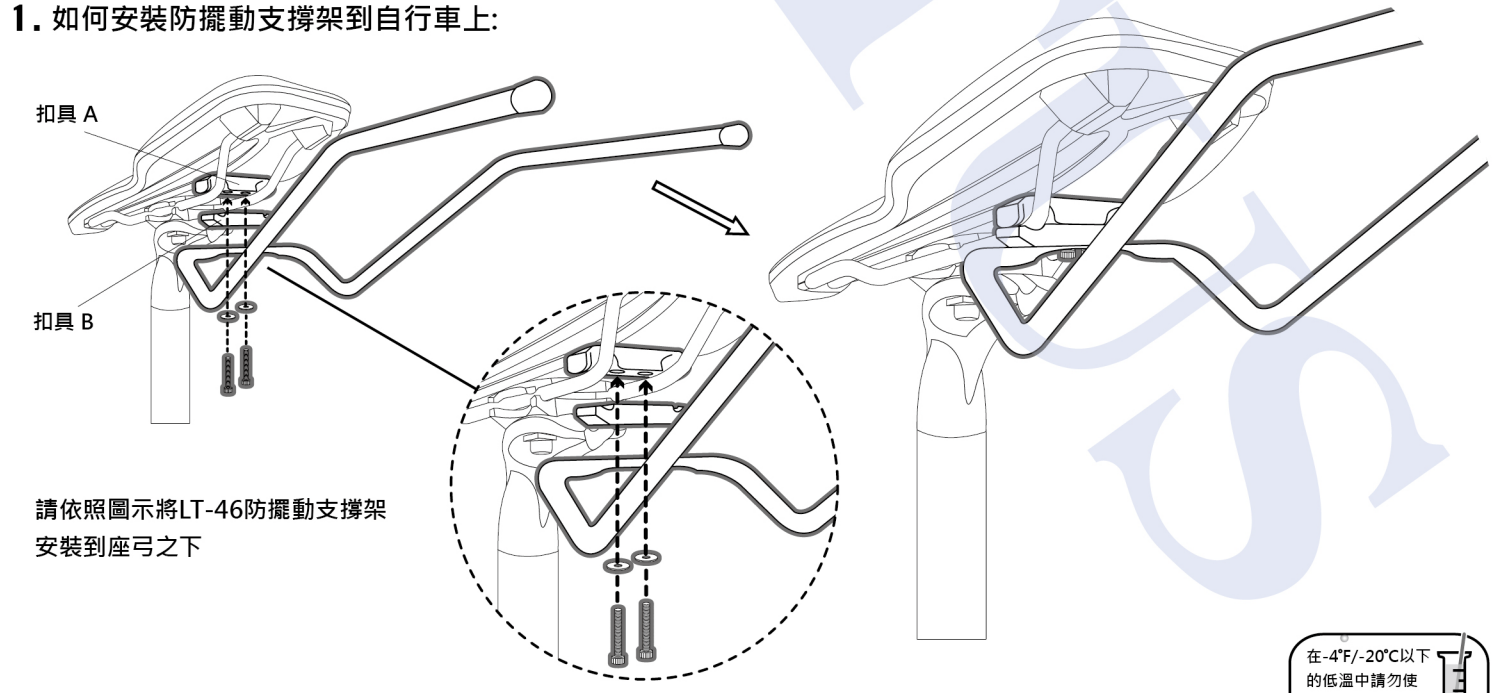

EN ver. 1.0 2020/12/10

MADE IN TAIWAN

Copyright © 2020 SHINE-HO KNAPSACK & BAG MFG. CO., LTD. All rights reserved.

警告 -不正確的安裝或使用可能會導致嚴重的事故和或傷害。有關正確的安裝，請參閱說明或與當地經銷商聯繫。

1. 如何安裝防擺動支撐架到自行車上:

TC ver. 1.0 2020/12/14